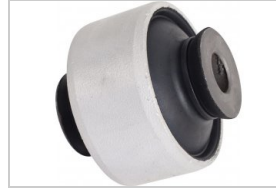

OKSAN[®]
R U B B E R

SMART

RE1249

BUSH FOR WISHBONE

OEM NO : 545047654R*, 4533302900*

FORFOUR Hatchback (453) 2014- /
FORTWO Cabrio (453) 2015- / FORTWO
Coupe (453) 2014-

RE1250

BUSH FOR WISHBONE

OEM NO : 555047654R*, 4543302900*

FORFOUR Hatchback (453) 2014- /
FORTWO Cabrio (453) 2015- / FORTWO
Coupe (453) 2014-

SM100

BUSH FOR WISHBONE

OEM NO : 4513300010*, 4503330014*,
Q0014141V002000000*

CABRIO (450) 2000-2004 / CITY-COUCPE
(450) 1998-2004 / FORTWO Cabrio (450)
2004-2007 / FORTWO Cabrio (451) 2010-
2012 / FORTWO Coupe (450) 2004-2007 /
FORTWO Coupe (451) 2007-2012 /

SM101

BUSH FOR LOWER WISHBONE

OEM NO : 0014141V001000*,
7001V006000000*, 4503330014*,
4513300010*, Q0014141V002000000*

CABRIO (450) 2000-2004 / CITY-COUCPE
(450) 1998-2004 / CROSSBLADE (450) 2002-
2003 / FORTWO Cabrio (450) 2004-2007 /
FORTWO Coupe (450) 2004-2007 /

SM102

BUSH FOR CROSS ROD REAR, SMALL

OEM NO : 1765V005000000*,
0001765V005*, 1765V005*

CABRIO (450) 2000-2004 / CITY-COUCPE
(450) 1998-2004 / FORTWO Cabrio (450)
2004-2007 / FORTWO Cabrio (451) 2010-
2012 / FORTWO Coupe (450) 2004-2007 /
FORTWO Coupe (451) 2007-2012 /